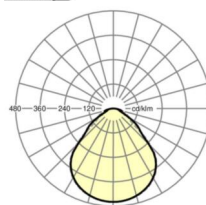

параметры

номер заказа	65714066175
код EAN	4020863479146
номер таможенного тарифа	94051190
Знак прохождения контроля	IP 20, класс защиты I, для рабочих мест за дисплеем 65°<3000, F, Indoor, CE
Степень ударопрочности IK	IK03
Температура окружающая	ta 25°C
Особые свойства	Готовность к IoT «Ready for IoT»
Гарантийный срок	5 лет
Государственные программы поддержки	BEG - государственные субсидии для энергосберегающих зданий (действительна только для Германии)

электротехника

Балласт	Электронный драйвер DALI (1 штука)
Light Control	netlife flex55
Мощность системы	37W
сетевое напряжение	230V/50Hz
автоматический предохранитель (пусковой ток)	13 штук/B10, 24 штук/B16, 25 штук/C10, 40 штук/C16
класс энергосбережения/Источник света	C

Оптика

Оснастка	LED, цветопередача/оттенок света CRI ≥ 80 / 4000K
Допуск для координаты цветности (MacAdam)	3SDCM
Фотобиологическая безопасность (светильник)	RG0
Номинальный световой поток	5283lm
Срок службы LED	100000h L80/B10 (Tq 25°C), 50000h L90/B50 (Tq 25°C)
светоотдача светильников	141lm/W
UGR поп./вдоль	18.5 / 18.7

DEEP-LINK

<https://www.regiolum.de/ru/article/65714066175>