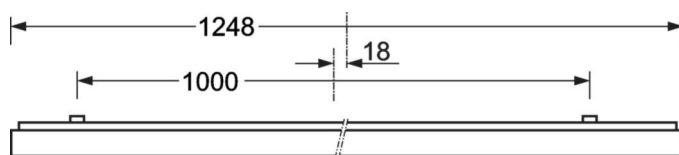

Оптика

Оснастка	LED, цветопередача/оттенок света CRI ≥ 80 / 4000K
Допуск для координаты цветности (MacAdam)	3SDCM
Фотобиологическая безопасность (светильник)	RG0
Номинальный световой поток	5283lm
Срок службы LED	100000h L80/B10 (Tq 25°C), 50000h L90/B50 (Tq 25°C)
светоотдача светильников	141lm/W
UGR поп./вдоль	18.5 / 18.7

DEEP-LINK

<https://www.regiolum.de/ru/article/65714066175>

Ссылка	LED 5300lm 840
ηLB	100 %
Φ ↓/↑	100 % / 0 %
UGR поп./вдоль дисплей	18.5 / 18.7
	65° < 3000cd/m²

Механика

цвет корпуса	серебристый/ белый алюминий RAL 9006
размеры (LxWxH/DxH)	1248mm x 354mm x 62mm
вес (нетто)	6.22kg
Cable entry KE (X/Y)	0mm/0mm
Вид монтажа	Потолочная одиночная установка, Монтаж потолочных магистралей

размеры

L	1248 mm	Длина
B	354 mm	Ширина
H	62 mm	Высота
A1	1000 mm	Расстояние между точками крепежа при одиночной установке
A3	248 mm	Расстояние между точками крепежа между светильниками в световой п
A4	50 mm	Расстояние между точками крепежа (ширина)
X	0 mm	Расстояние от ввода проводов до середины светильника по оси X (вдо
Y	0 mm	Расстояние от ввода проводов до середины светильника по оси Y (поп