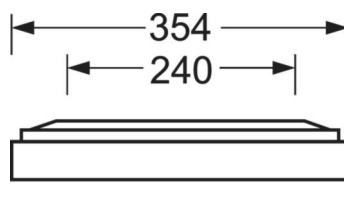

Оптика

Оснастка	LED, цветопередача/оттенок света CRI ≥ 80 / 4000K
Допуск для координаты цветности (MacAdam)	3SDCM
Фотобиологическая безопасность (светильник)	RG0
Номинальный световой поток	5283lm
Срок службы LED	100000h L80/B10 (Tq 25°C), 50000h L90/B50 (Tq 25°C)
светоотдача светильников	141lm/W
UGR поп./вдоль	18.5 / 18.7

DEEP-LINK

<https://www.regiolum.de/ru/article/65714066175>

Ссылка	LED 5300lm 840
ηLB	100 %
Φ ↓/↑	100 % / 0 %
UGR поп./вдоль дисплей	18.5 / 18.7
	65° < 3000cd/m²

Механика

цвет корпуса	серебристый/ белый алюминий RAL 9006
размеры (LxWxH/DxH)	1248mm x 354mm x 62mm
вес (нетто)	6.22kg
Cable entry KE (X/Y)	0mm/0mm
Вид монтажа	Потолочная одиночная установка, Монтаж потолочных магистралей

размеры

L	1248 mm	Длина
B	354 mm	Ширина
H	62 mm	Высота
A1	1000 mm	Расстояние между точками крепежа при одиночной установке
A3	248 mm	Расстояние между точками крепежа между светильниками в световой п
A4	50 mm	Расстояние между точками крепежа (ширина)
X	0 mm	Расстояние от ввода проводов до середины светильника по оси X (вдо
Y	0 mm	Расстояние от ввода проводов до середины светильника по оси Y (поп